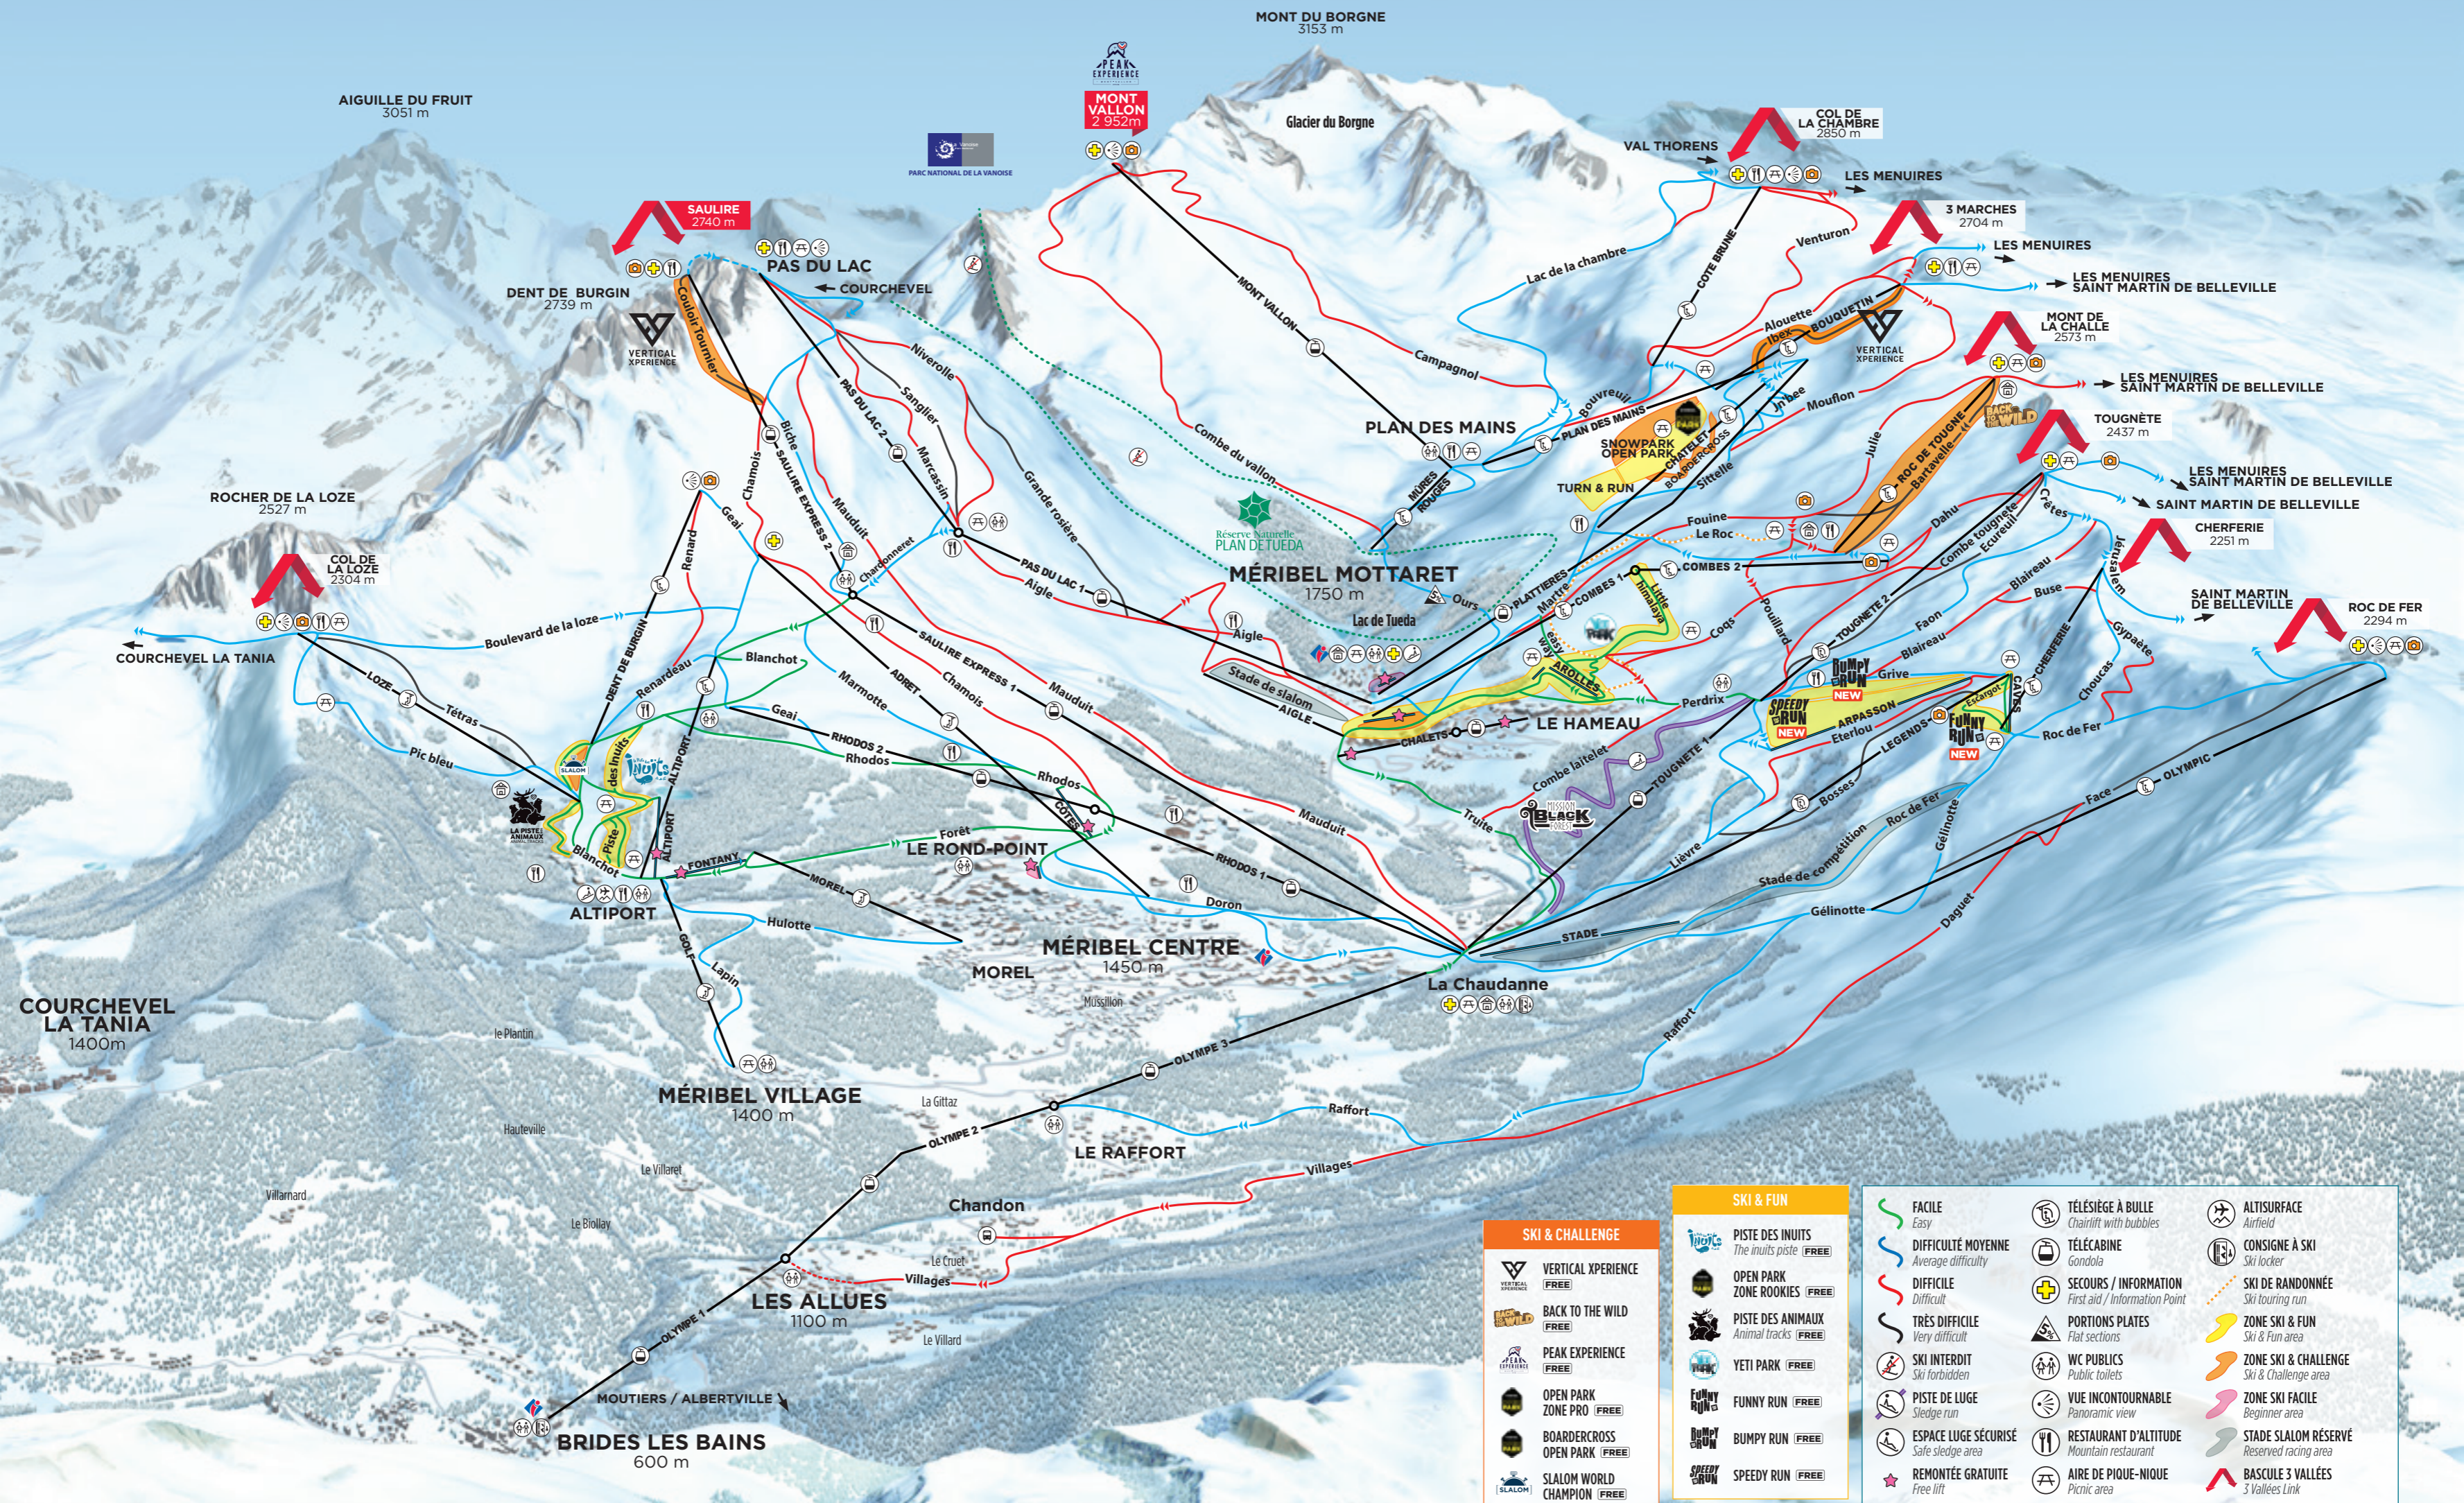

MÉRIBEL

CŒUR DES 3 VALLÉES

SALOMON
PARTENAIRE DE MÉRIBEL

SKI & CHALLENGE

- VERTICAL XPERIENCE (FREE)
- BACK TO THE WILD (FREE)
- PEAK EXPERIENCE (FREE)
- OPEN PARK ZONE PRO (FREE)
- BOARDERCROSS OPEN PARK (FREE)
- SLALOM WORLD CHAMPION (FREE)
- LE ROC BY MOVEMENT ITINÉRAIRE DE SKI DE RANDONNÉE (FREE)

SKI & FUN

- PISTE DES INUITS (FREE)
- OPEN PARK ZONE ROOKIES (FREE)
- PISTE DES ANIMAUX (FREE)
- YETI PARK (FREE)
- FUNNY RUN (FREE)
- BUMPY RUN (FREE)
- SPEEDY RUN (FREE)
- MISSION BLACK FOREST

PISTE DE LUGE / SLEDGE RUN

- ESPACE LUGE SÉCURISÉ (Safe sledge area)
- REMONTÉE GRATUITE (Free lift)
- TÉLÉSKI / TAPIS (Drag Lift / Magic carpet)
- TÉLÉSIÈGE (Chairlift)

<ul style="list-style-type: none"> FACILE (Easy) DIFFICULTÉ MOYENNE (Average difficulty) DIFFICILE (Difficult) TRÈS DIFFICILE (Very difficult) SKI INTERDIT (Ski forbidden) ESPACE LUGE SÉCURISÉ (Safe sledge area) REMONTÉE GRATUITE (Free lift) TÉLÉSKI / TAPIS (Drag Lift / Magic carpet) TÉLÉSIÈGE (Chairlift) 	<ul style="list-style-type: none"> TÉLÉSIÈGE À BULLE (Chairlift with bubbles) TÉLÉCABINE (Gondola) SECOURS / INFORMATION (First aid / Information Point) PORTIONS PLATES (Flat sections) WC PUBLICS (Public toilets) VUE INCONTOURNABLE (Panoramic view) RESTAURANT D'ALTITUDE (Mountain restaurant) AIRE DE PIQUE-NIQUE (Picnic area) SALLE DE PIQUE-NIQUE (Picnic room) SPOT PHOTO (Photo point) 	<ul style="list-style-type: none"> ALTSURFACE (Airfield) CONSIGNE À SKI (Ski locker) SKI DE RANDONNÉE (Ski touring run) ZONE SKI & FUN (Ski & Fun area) ZONE SKI & CHALLENGE (Ski & Challenge area) ZONE SKI FACILE (Beginner area) STADE SLALOM RÉSERVÉ (Reserved racing area) BASCULE 3 VALLÉES (3 Vallées Link) SOMMET MYTHIQUE 3 VALLÉES (Iconic 3 Vallées Peak)
---	--	---