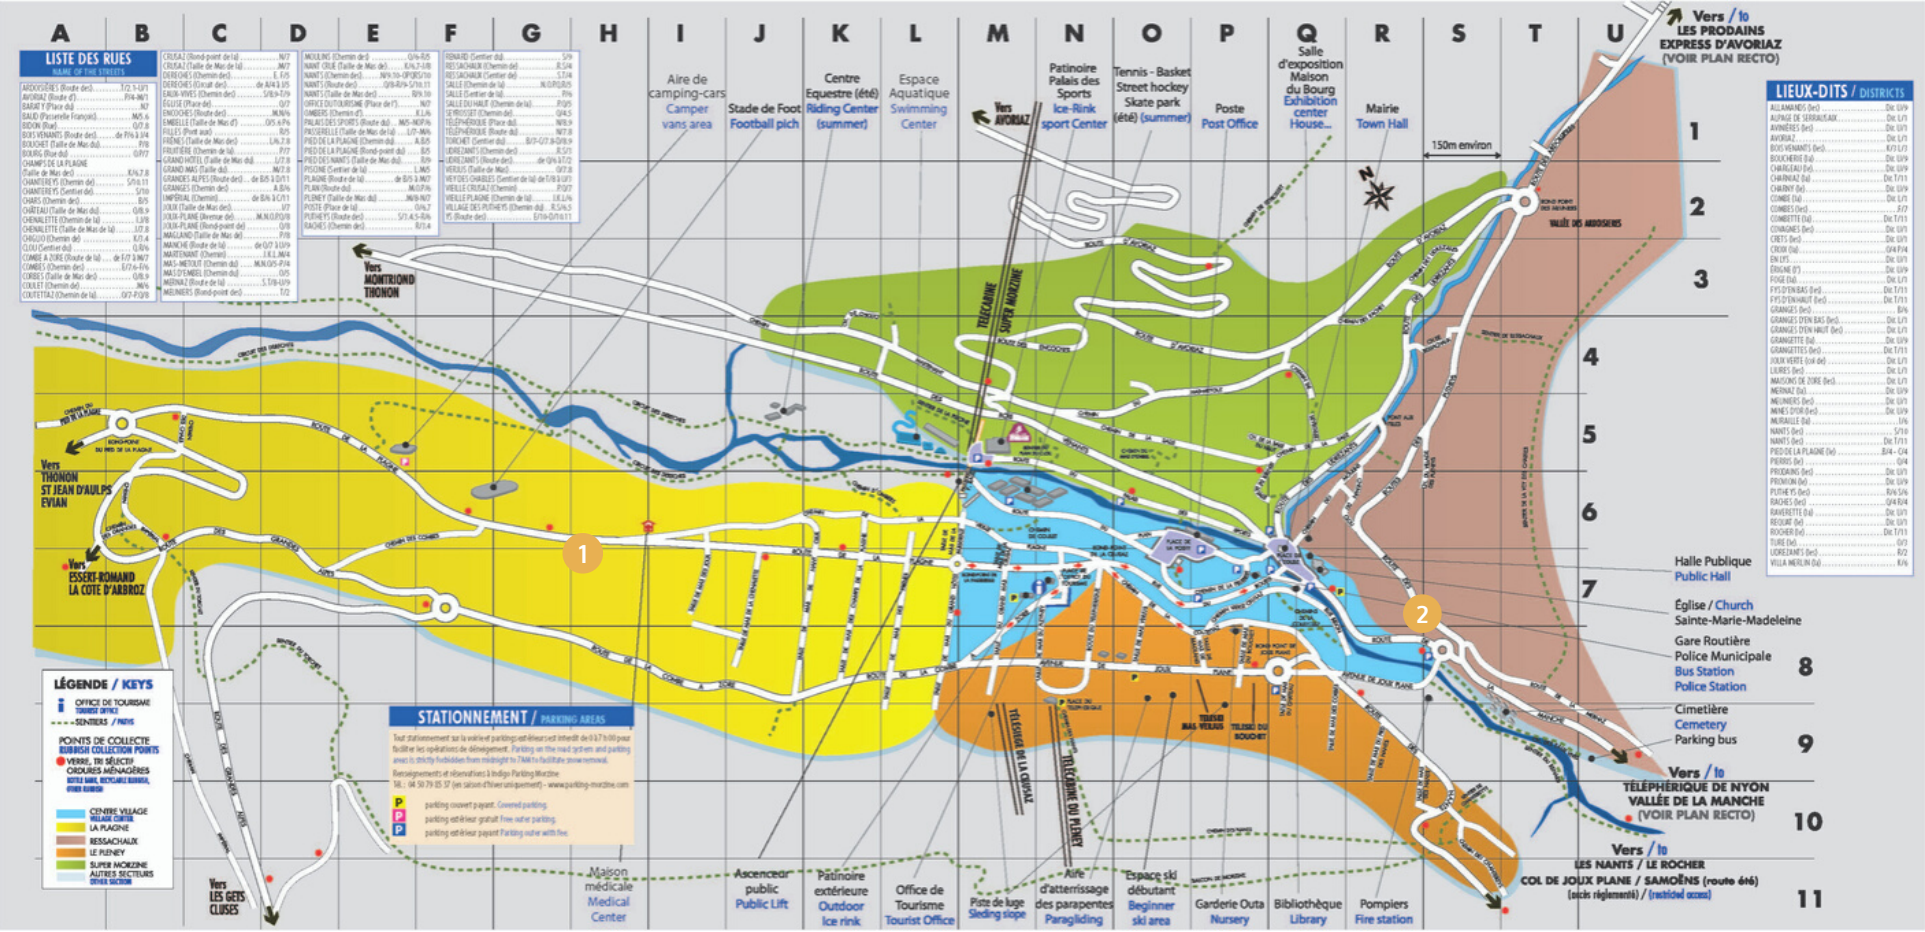

MORZINE RESORT MAP

KEY

- 1 Hotel Le Cret
- 2 Hotel Le Petit Dru