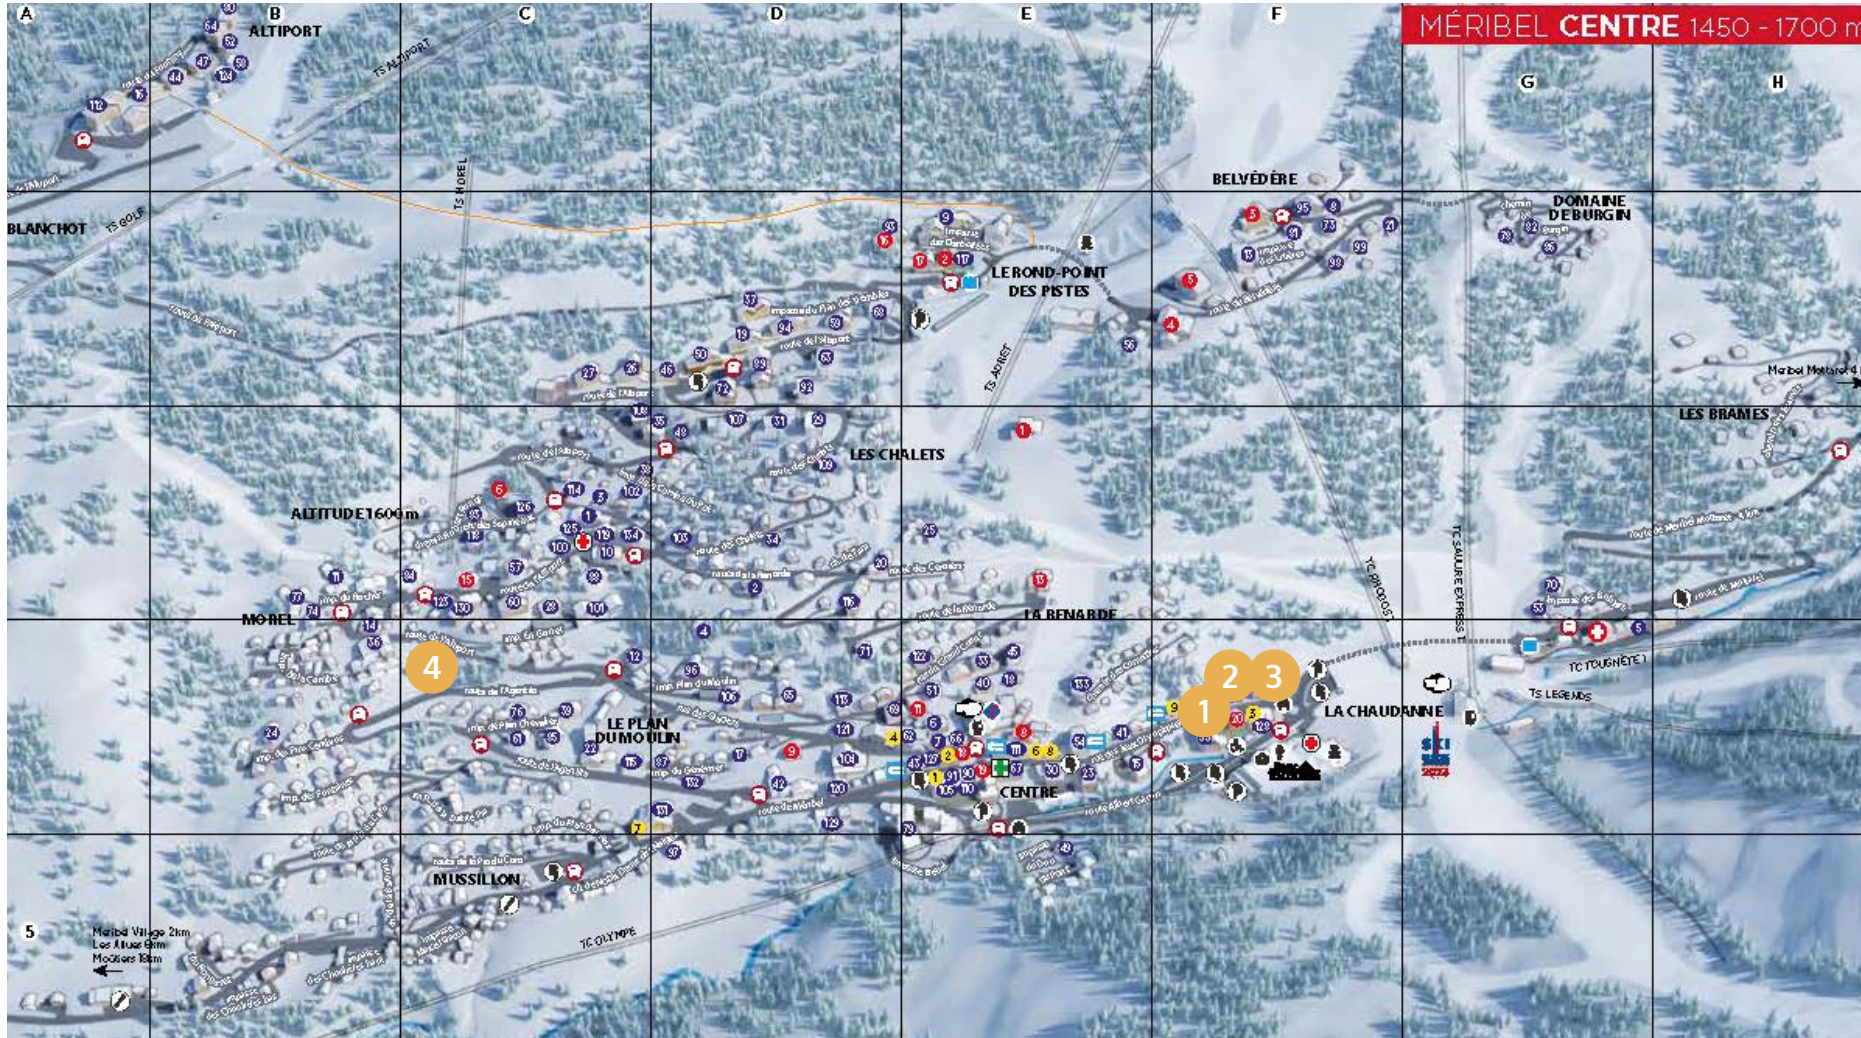

MERIBEL CENTRE RESORT MAP

KEY

- 1 Eterlou
- 2 Le Kaila
- 3 Le Chaudanne
- 4 Falcon Lodge