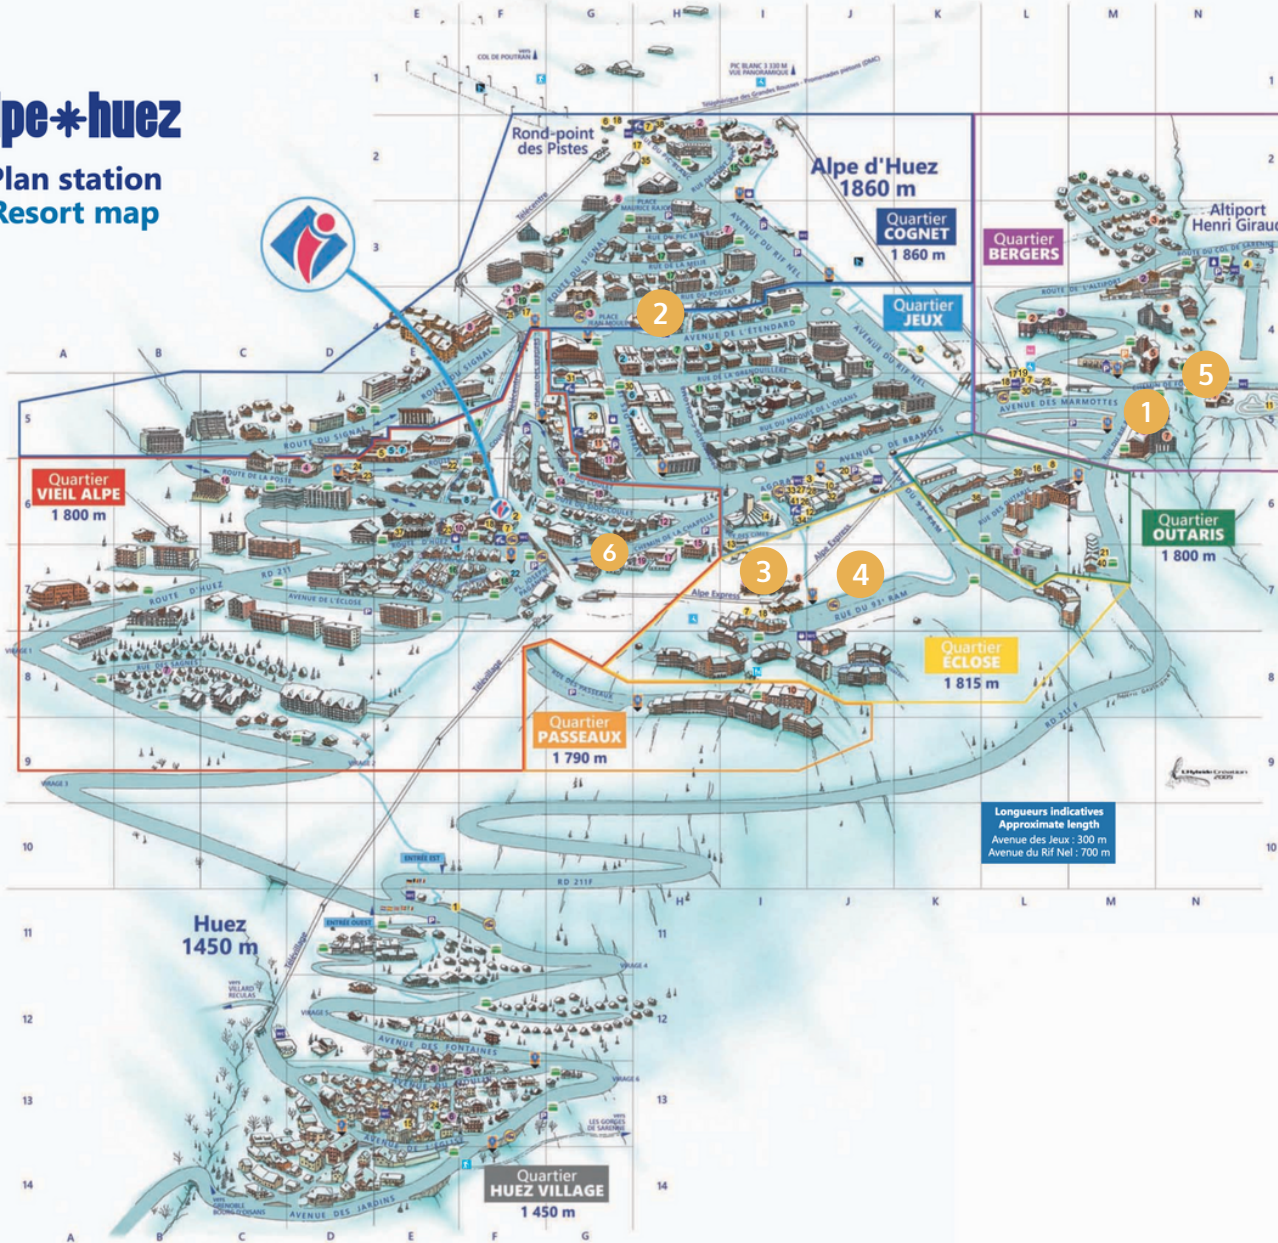

# ALPE D'HUEZ RESORT MAP

**alpe\*huez**

Plan station  
Resort map

## Légende du plan Map legend

Quartiers / Areas  
Pour vous repérer, une couleur par quartier :  
A colour for each neighborhood :

- Quartier Jeux
- Quartier Cognet
- Quartier Éclose
- Quartier Passeaux
- Quartier Outaris
- Quartier Vieil Alpe
- Quartier Bergers
- Quartier Huez Village
- Chemins piéton  
Walking paths
- Containers de tri  
Sorting containers
- Arrêts de car Transisère  
Transisère Coach stop
- Ascenseur  
Lift
- Piste de luge 4 saisons sur rails  
4 season Alpine Coaster
- Pistes de luge  
Sledging runs
- Départ de promenade  
Walking departure
- Ski de fond  
Cross-country skiing
- Ski de nuit  
Night skiing
- Panneaux d'information  
Information panels
- Parkings non couverts  
Multi-storey car parks
- Parkings couverts payants  
Covered free-paying car parks  
I3 Le Rif Nel  
F5 Le Coulet  
G5 Les Jeux  
M4 Les Bergers  
H4 Cristal de l'Alpe
- Parking non-couvert payant  
Play and display car park
- Toilettes publiques  
Public conveniences
- Point eau / vidange Camping-cars  
Water point / motorhome emptying
- Borne de recharge électrique  
Electric car charging station
- Table à langer  
Changing table

## KEY

- 1 Le Pic Blanc
- 2 Le Cristal de l'Alpe
- 3 Daria i-Nor
- 4 L'Éclose
- 5 Chalet Les Balcons
- 6 Chalet Loge