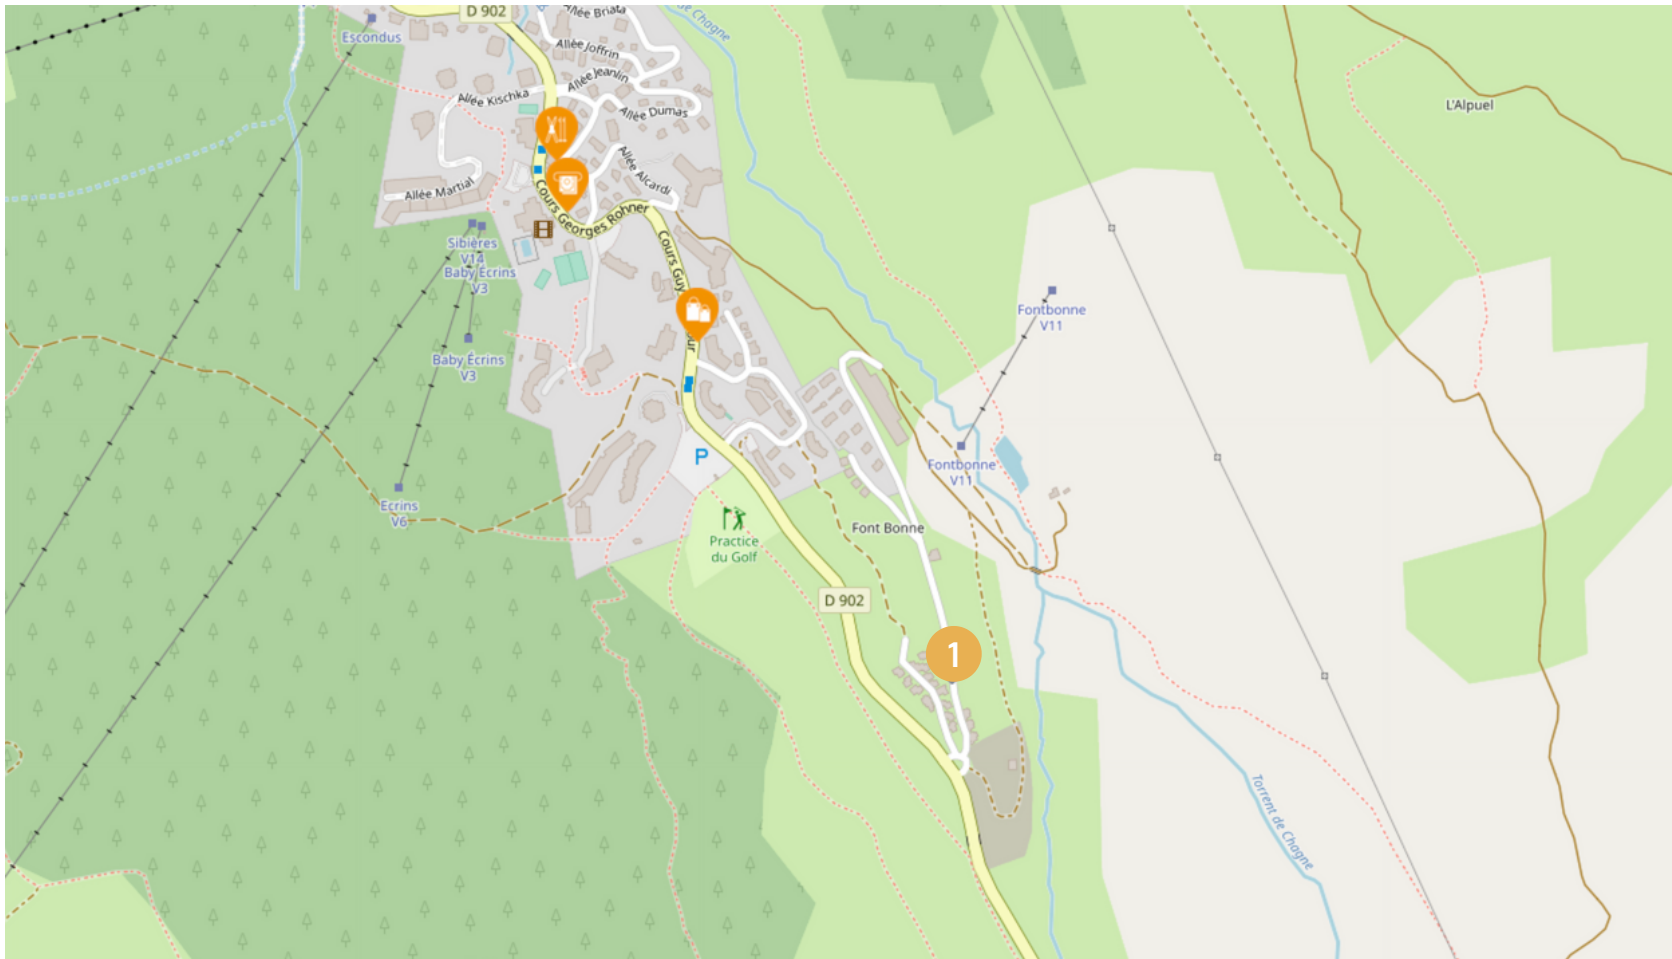

# VARS 2000 RESORT MAP

## KEY

1 Le Panorama Vars 2000