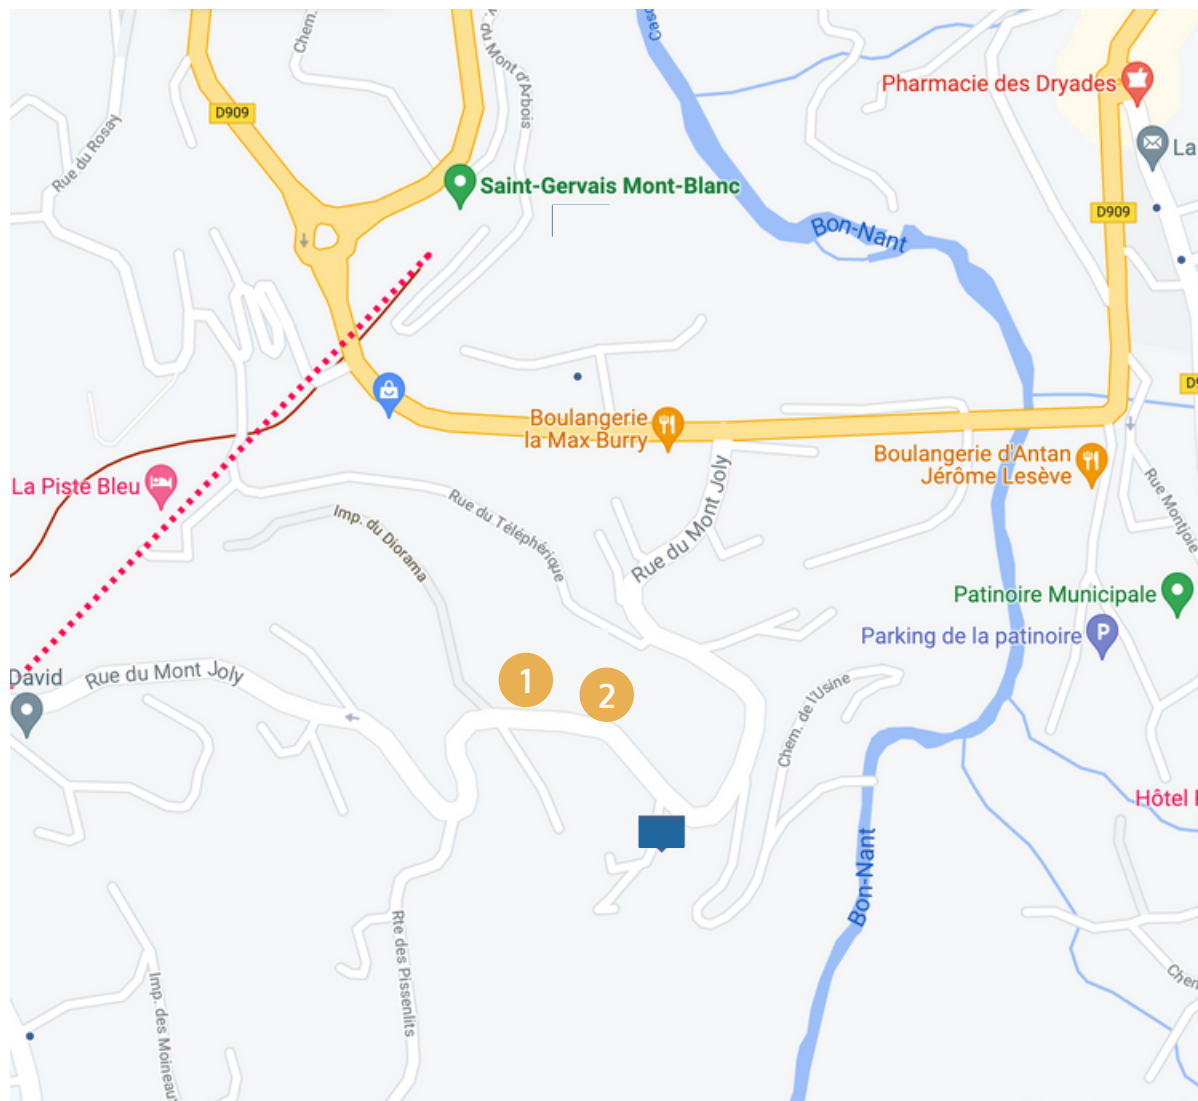

# ST GERVAIS RESORT MAP

## KEY

- 1 Mont Blanc & Spa (Hotel) (formally Monte Bianco)
- 2 Les Arolles